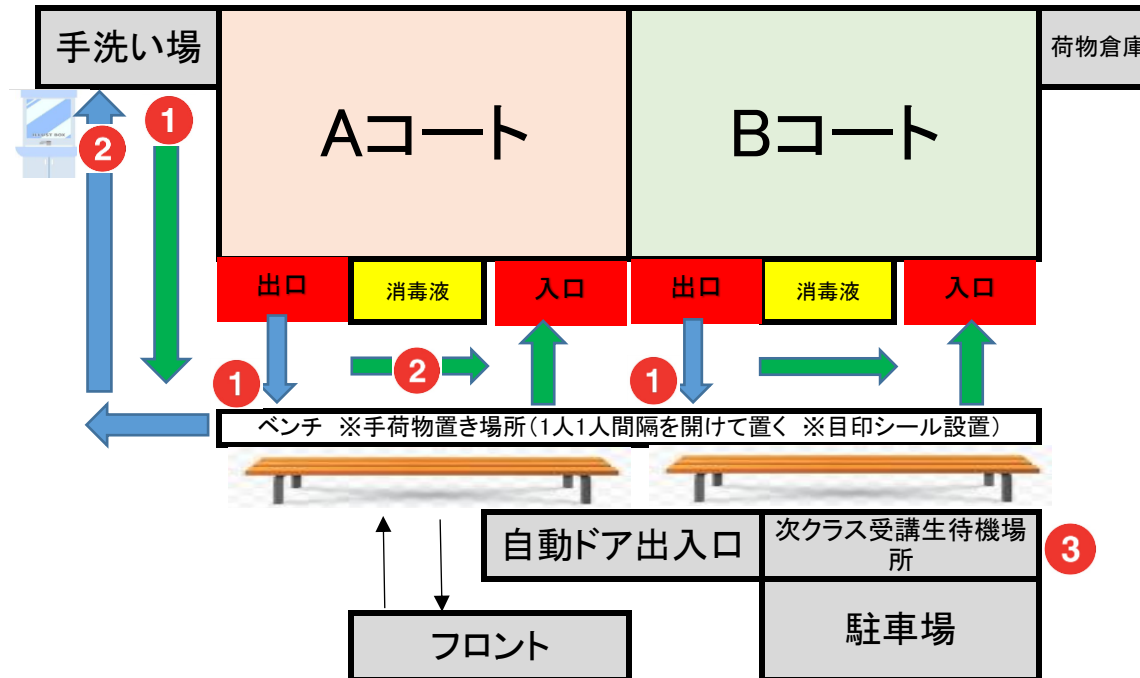

柏校案内図

入口導線

→ 開始準備①→②の順でお進みください。次スクールまで③エリアで間隔を空け待機しましょう。

出口導線

→ スクール終了後①のエリアから移動、消毒後→手洗い②の順に行いましょう。
終了後忘れ物をしないよう帰宅して下さい。