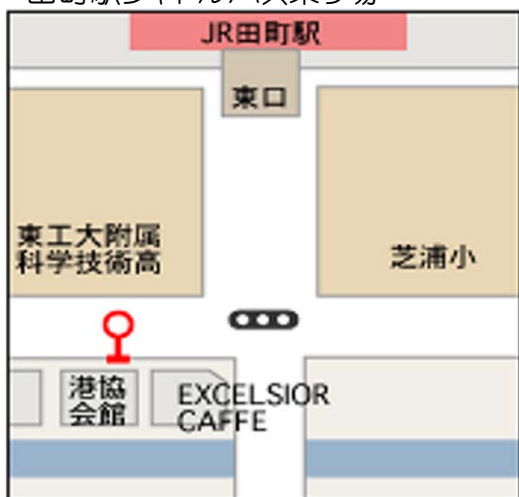

シャトルバス運行時刻表

田町(港運会館) 発					時	パーク芝浦 発				
45					7					
00	12	24	36	46	8	00	12	24	36	46
00	12	24	36	46	9	00	12	24	36	46
	10		30	50	10	00		20		40
	10		30		11	00		20		55
05	10			50	12	05				45
		20		50	13		10			40
	10			40	14	00			30	
	10			40	15	00			30	
	10			40	16	00			30	
(10)	(20)	(35)	(50)		17	05	15	30	45	
(10)	(20)	(35)	(50)		18	05	15	30	45	
(15)		(30)	(45)		19		10	25	40	
(05)		(25)	(45)		20	00		20	40	
(15)					21		10			

平日(月曜日～金曜日)運転

土・日・祝祭日・年末年始運休

※ ()は到着次第の発車となります。記載されている時刻は目安としていただくもので、2～3分前後する場合がございますのでご了承ください。

(平成26年11月4日改訂)

田町駅シャトルバス乗り場

パーク芝浦シャトルバス乗り場